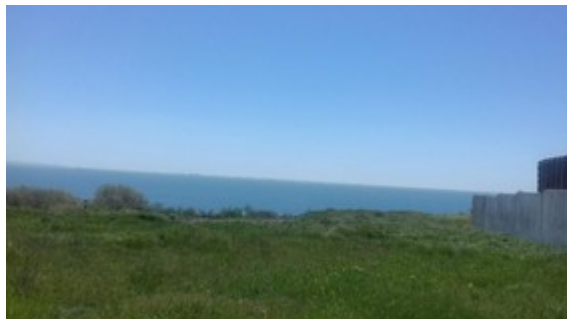

Продам прочую недвижимость

Территория: Крым респ,
Керчь

Стоимость: **руб 1 900 000**

Объект: Участок под ИЖС
10 м2

Адрес: Рубежная ул,

Комментарий: Предлагаем к продаже земельный участок площадью 10 соток. Расположение: Республика Крым, Керчь, Рубежная улица. Коммуникации: электроснабжение.. Категория земли - земли населенных пунктов, разрешенное использование - ИЖС. Оформлено в собственность. На участке свет. Новый забор. Черное море в трехстах метрах. Песчаный пляж. Магазин. Остановка. Сайт: <https://zhilcentr-kerch.ru/?utm_source=jcat&utm_medium=paidsearch>; Электричество: есть; Охрана: Нет.

Контакт: фирма: АН "Жилищный центр"

телефон: (зарегистрируйтесь и войдите, чтобы увидеть), смотреть на сайте:

<https://kerch.nndv.ru/prochee81547.aspx>

email (скрыт), отправить письмо через сайт:

<https://kerch.nndv.ru/prochee81547pismo.aspx>

Размещено: с 13.06.18 18:12:18 до 13.06.19 18:12:18

Фото:

QR код (поднесите мобильный телефон для сканирования):