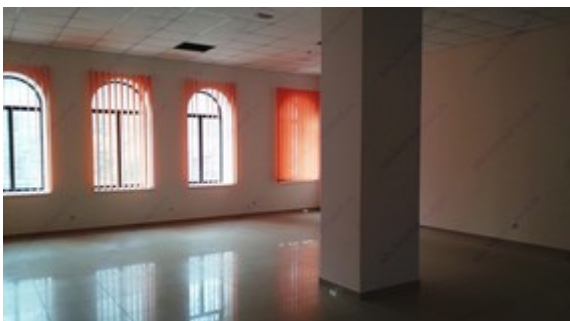

Сдам в аренду коммерческую недвижимость

Территория: Крым респ,

Керчь

Стоимость: $ 2 700

Объект: здание

245 m²

Адрес: Ленина ул, 23

Комментарий: Сдается в аренду нежилое здание в центре города (ул. Ленина), состоящее из 2-х этажей, под любой вид деятельности.

Площадь помещений 1 этажа - 91,4 кв.м.

Дополнительно, при аренде первого этажа возможно использование подвала - 67 кв.м.

Площадь помещений 2 этажа - 86,1 кв.м.

Здание имеет два выхода: фасад - на центральную улицу Ленина и дополнительный выход - на пер. Кооперативный.

Канализация, водопровод, электричество подключены, отопление - сплит.системы.

Рассматривается вариант аренды как всего здания, так и поэтажно.

Стоимость аренды 1 этажа здания - 115 600 руб./мес.

Стоимость аренды 2 этажа здания - 68 000 руб./мес.

Условия аренды:

1. Долгосрочная (минимум 1 год).
2. Оплата при заключении договора за 1-й и последний месяц текущего года.
3. Оплата в долларах США или по курсу в р

Контакт: агент

телефон: (зарегистрируйтесь и войдите, чтобы увидеть), смотреть на сайте:

<https://kerch.nndv.ru/kommercheskaia/sdam/zdanie/210423.html>

email (скрыт), отправить письмо через сайт:

<https://kerch.nndv.ru/kommercheskaia/sdam/zdanie/210423?pismo=1>

Размещено: с 10.12.18 11:55:10 до 17.12.18 11:55:10

Фото:

QR код (поднесите мобильный телефон для сканирования):